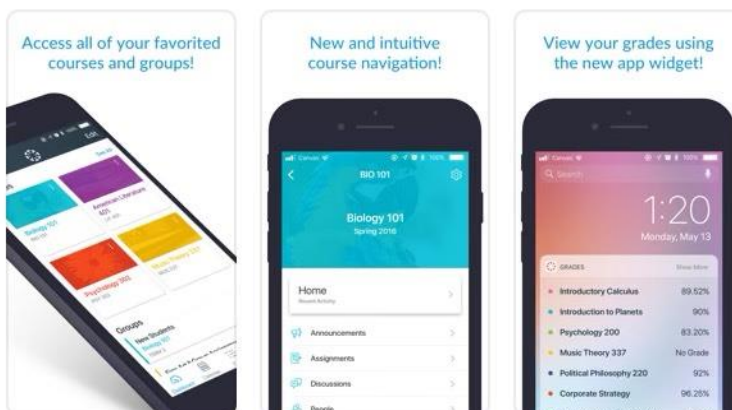

LUCAS FURTADO

-  Arquivos
-  Favoritos
-  Mostrar Notas
-  Sobreposição de cores
-  Trocar Usuário
-  Sair

cem

v. 6.9.1  Caixa de entrada

Sistema IOS

- Na Apple Store basta consultar "Canvas Student" e clicar em instalar

- Quando o aplicativo abrir clique em Encontrar minha escola

◀ App Store 

14:19

🔒 50% 

CANVAS
STUDENT

[Encontrar minha escola](#)

QR Login | [Canvas Network](#)

- Digite Unifil no campo do nome da escola e toque em próximo