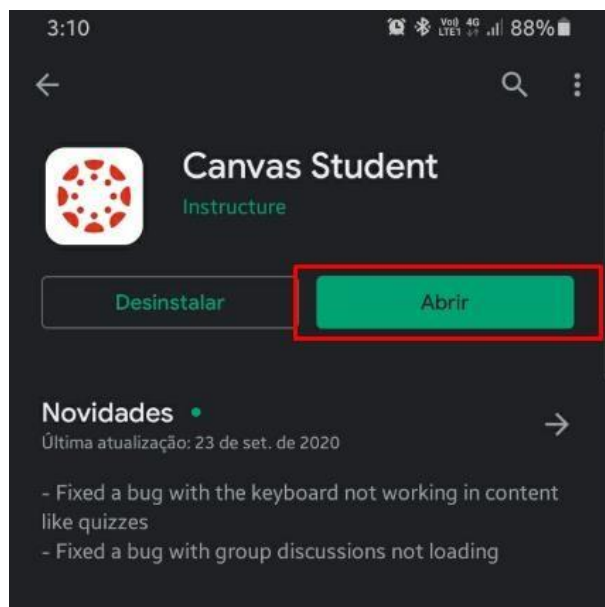

Tutorial – Aplicativo CANVAS

Aluno (a) compartilhamos com vocês um breve tutorial explicativo sobre como baixar e acessar suas aulas pelo aplicativo do Canvas. Siga nossos passos:

Sistema ANDROID

- Na Google play basta consultar “Canvas Student” e clicar em instalar

- Após o aplicativo ter sido baixado clique em abrir

- Quando o aplicativo abrir clique em Encontrar minha escola

- Digite Unifil no campo do nome da escola e toque em próximo

←  PRÓXIMO

Qual é o nome da sua escola?