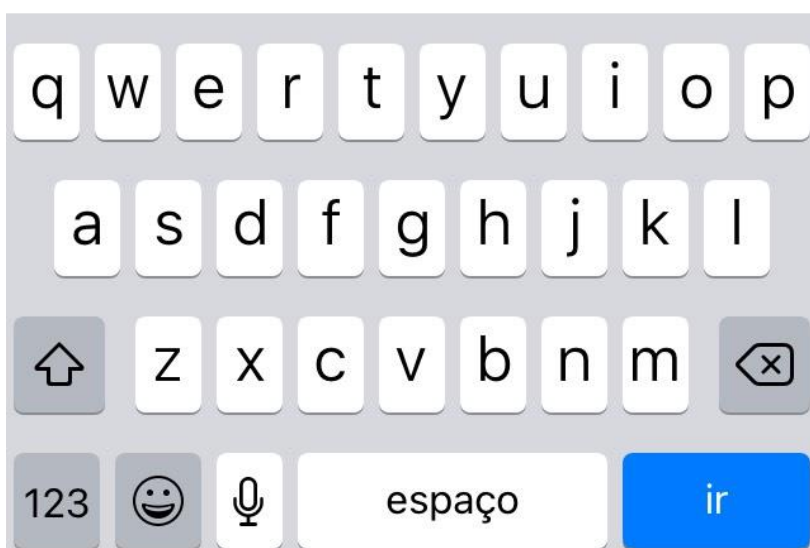

- Quando o aplicativo abrir clique em Encontrar minha escola

◀ App Store 

14:19

🔒 50% 

CANVAS
STUDENT

[Encontrar minha escola](#)

QR Login | [Canvas Network](#)

- Digite Unifil no campo do nome da escola e toque em próximo

◀ App Store  14:19  49% 

< Voltar

Qual é o nome da sua esco...

unifil

Não consegue localizar a sua escola? Tente digitar a URL completa da escola. [Toque aqui para ajuda.](#)

- Irá aparecer um formulário de login (as informações são as mesmas do portal do aluno)

◀ App Store  14:19  49% 

unifil.instructure.com

Entrar com sua conta institucional

Entrar

Cursos

Todos os cursos

Universidade

ENTREVISTAS: COMO OCORREM AS AVALIACOES?
CORP@1056