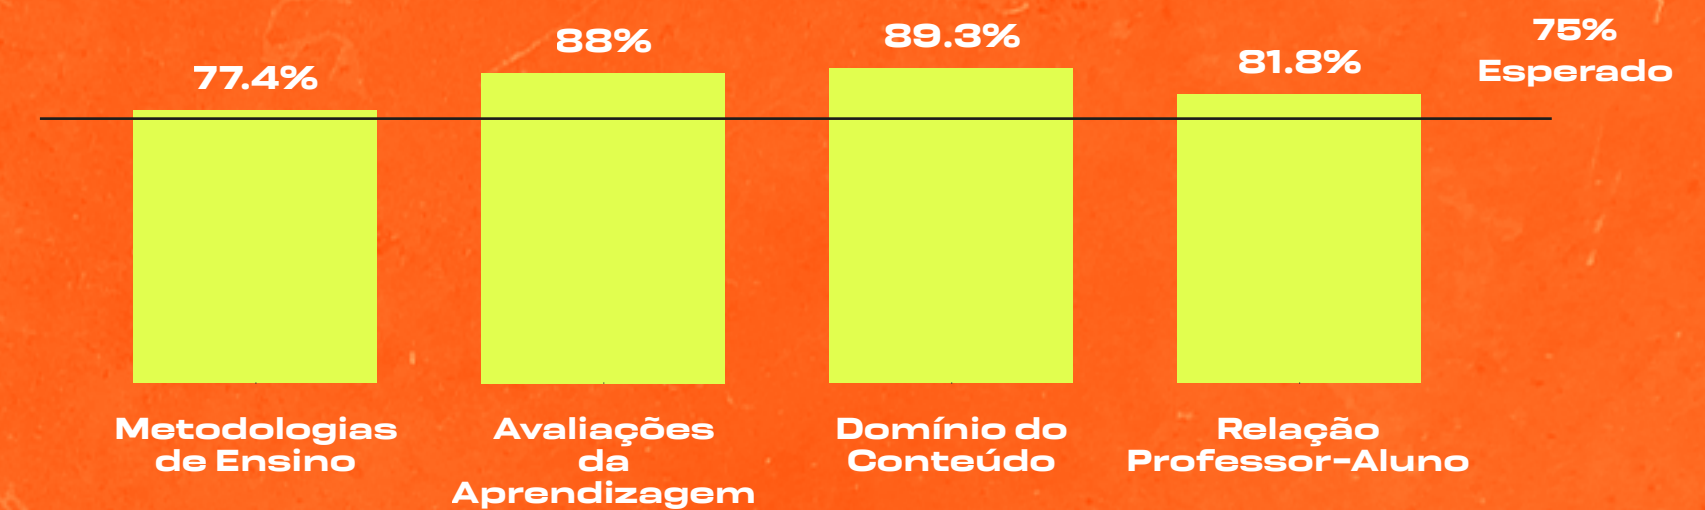

Resultados referentes a avaliação realizada ao final do 1º Semestre de 2021 dos cursos de Graduação Presencial

• Avaliação do Docente

• Avaliação do Docente Semipresencial

• Avaliação do Coordenador

• Avaliação Projetos de Extensão Curricular

• Avaliação Aulas Remotas

COMENTÁRIOS	GERAL	%	% VÁLIDO
Avaliação Positiva	57	4,7%	8,6%
Didática/ Metodologia/ Material/ Cronograma	169	13,8%	25,6%
Portal/ Site/ AVA/ Biblioteca	16	1,3%	2,4%
Dificuldades	103	8,4%	15,6%
Sugestões/ Críticas	172	14,0%	26,1%
Práticas/ Interação	101	8,2%	15,3%
AI: Crítica	35	2,9%	5,3%
Financeiro	6	0,5%	0,9%
Total Críticas	659	53,8%	100%
Não se Aplica	66	5,4%	0,0%
Avaliação Positiva	490	40,0%	0,0%
AI: Crítica	10	0,9%	0,0%
Total	1225	100%	0,0%