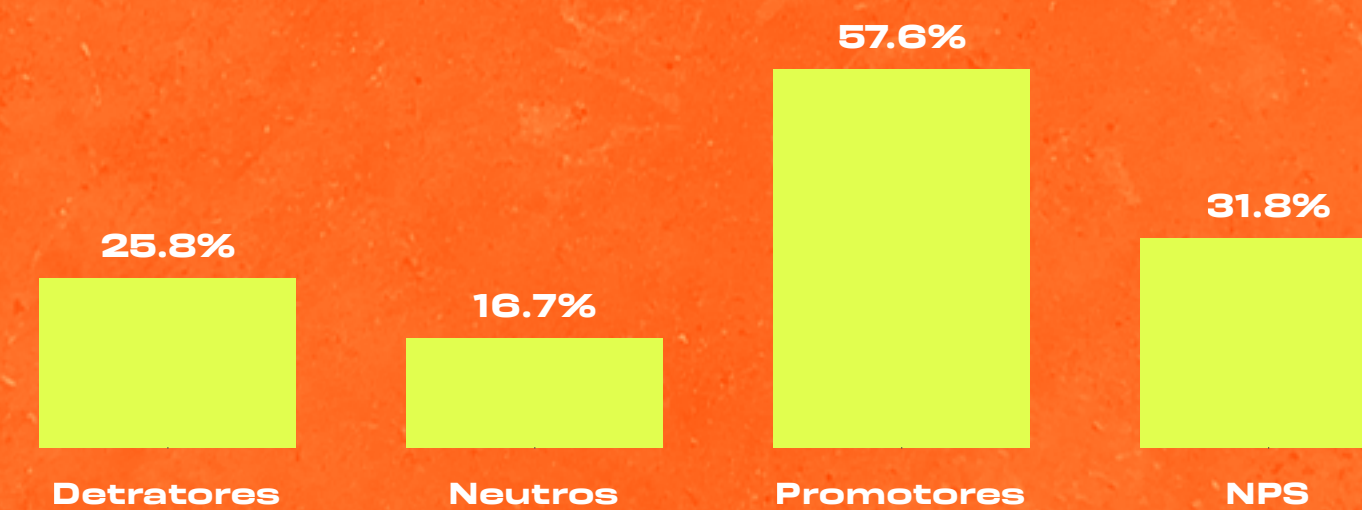

Resultados referentes a avaliação realizada ao final do 1º Semestre de 2021 dos cursos de Graduação Presencial

• Avaliação do Docente

• Avaliação do Docente Semipresencial

• Avaliação do Coordenador

• Avaliação Projetos de Extensão Curricular

• Avaliação Aulas Remotas

COMENTÁRIOS	GERAL	%	% VÁLIDO
Avaliação Positiva	57	4,7%	8,6%
Didática/ Metodologia/ Material/ Cronograma	169	13,8%	25,6%
Portal/ Site/ AVA/ Biblioteca	16	1,3%	2,4%
Dificuldades	103	8,4%	15,6%
Sugestões/ Críticas	172	14,0%	26,1%
Práticas/ Interação	101	8,2%	15,3%
AI: Crítica	35	2,9%	5,3%
Financeiro	6	0,5%	0,9%
Total Críticas	659	53,8%	100%
Não se Aplica	66	5,4%	0,0%
Avaliação Positiva	490	40,0%	0,0%
AI: Crítica	10	0,9%	0,0%
Total	1225	100%	0,0%