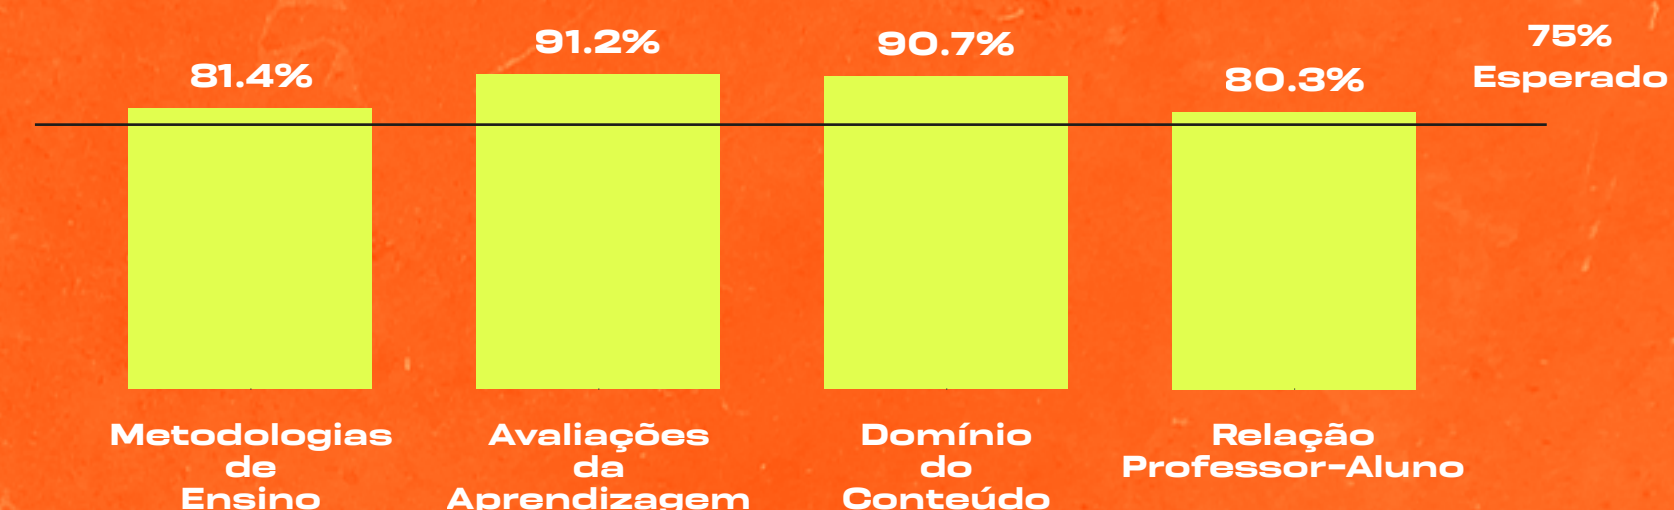

• Avaliação Aulas Remotas

COMENTÁRIOS	GERAL	%	% VÁLIDO
Avaliação Positiva	57	4,7%	8,6%
Didática/ Metodologia/ Material/ Cronograma	169	13,8%	25,6%
Portal/ Site/ AVA/ Biblioteca	16	1,3%	2,4%
Dificuldades	103	8,4%	15,6%
Sugestões/ Críticas	172	14,0%	26,1%
Práticas/ Interação	101	8,2%	15,3%
AI: Crítica	35	2,9%	5,3%
Financeiro	6	0,5%	0,9%
Total Críticas	659	53,8%	100%
Não se Aplica	66	5,4%	0,0%
Avaliação Positiva	490	40,0%	0,0%
AI: Crítica	10	0,9%	0,0%
Total	1225	100%	0,0%

Resultados referentes a avaliação realizada ao final do 2º Semestre de 2021 dos cursos de Graduação Presencial

• Avaliação do Docente

• Avaliação do Docente Semipresencial

• Avaliação do Cubo

• Avaliação Projetos de Extensão Curricular