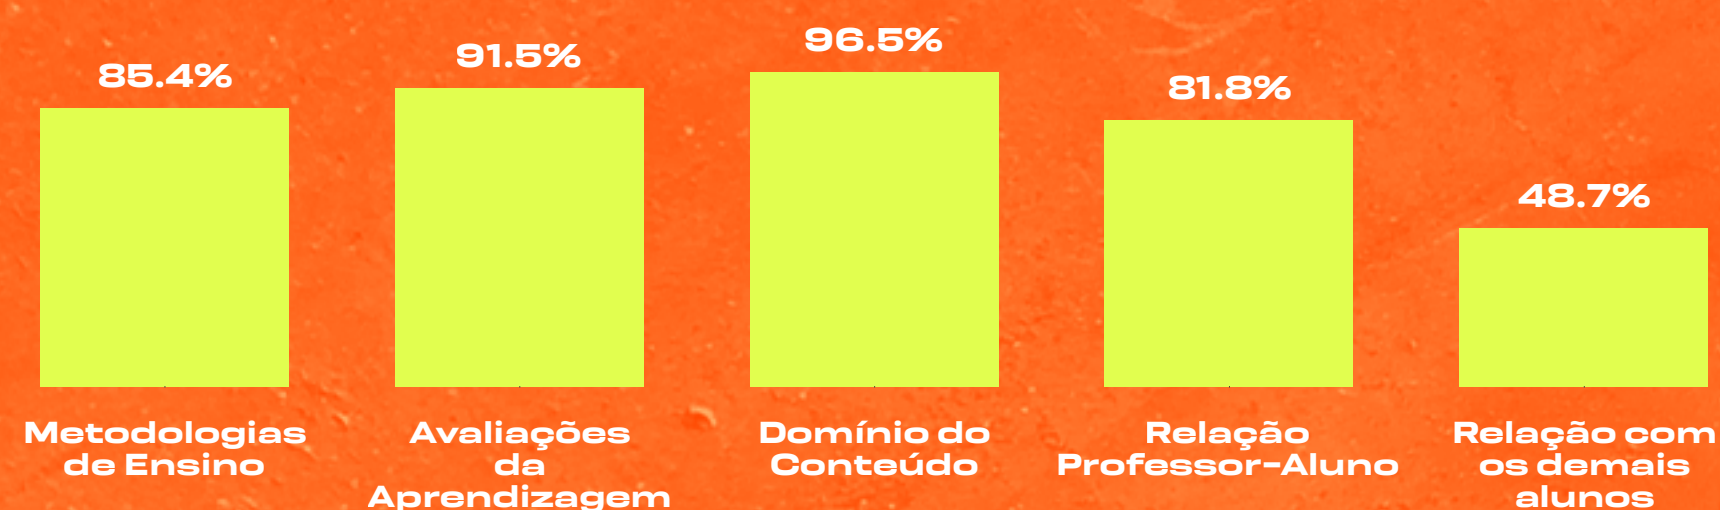

Resultados referentes a avaliação realizada ao final do 2º Semestre de 2021 dos cursos de Graduação Presencial

• Avaliação do Docente

• Avaliação do Docente Semipresencial

• Avaliação do Cubo

• Avaliação Projetos de Extensão Curricular