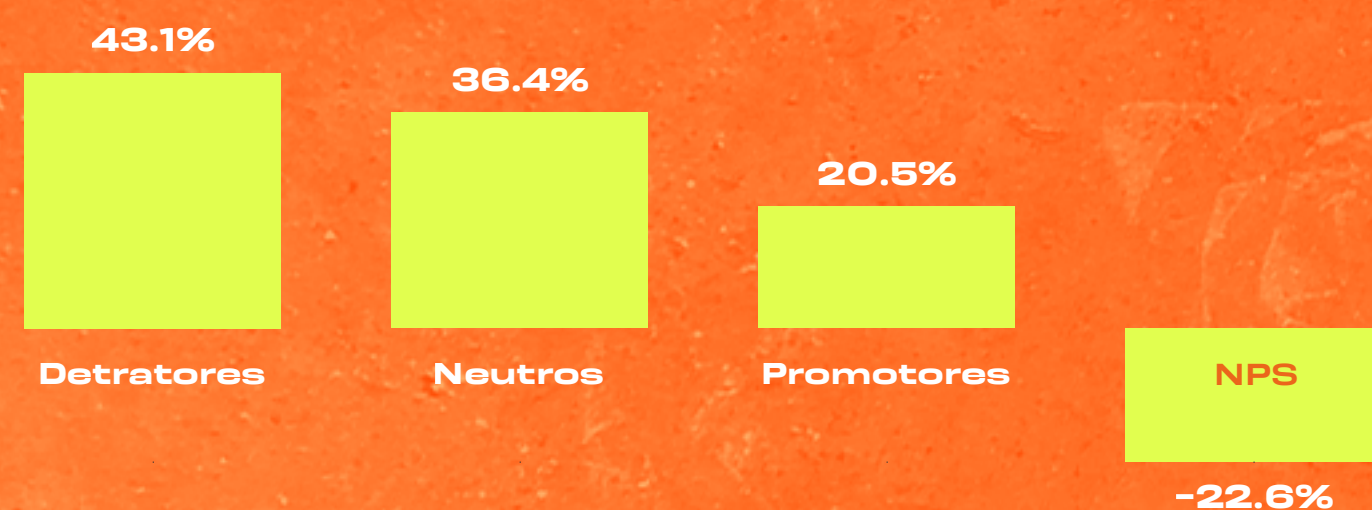

Resultados referentes a avaliação realizada ao final do 1º Semestre de 2021 dos cursos de Graduação Presencial

• Avaliação do Docente

• Avaliação do Docente Semipresencial

• Avaliação do Coordenador

• Avaliação Projetos de Extensão Curricular

• Avaliação Aulas Remotas

COMENTÁRIOS	GERAL	%	% VÁLIDO
Avaliação Positiva	57	4,7%	8,6%
Didática/ Metodologia/ Material/ Cronograma	169	13,8%	25,6%
Portal/ Site/ AVA/ Biblioteca	16	1,3%	2,4%
Dificuldades	103	8,4%	15,6%
Sugestões/ Críticas	172	14,0%	26,1%
Práticas/ Interação	101	8,2%	15,3%
AI: Crítica	35	2,9%	5,3%
Financeiro	6	0,5%	0,9%
Total Críticas	659	53,8%	100%
Não se Aplica	66	5,4%	0,0%
Avaliação Positiva	490	40,0%	0,0%
AI: Crítica	10	0,9%	0,0%
Total	1225	100%	0,0%