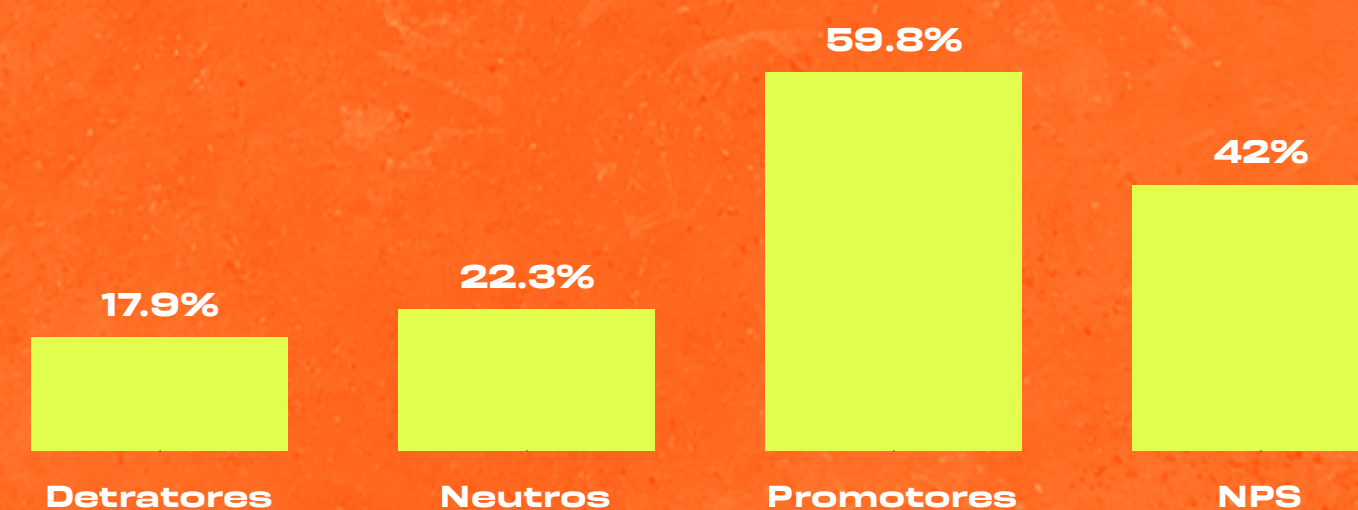

Resultados referentes a avaliação realizada ao final do 2º Semestre de 2021 dos cursos de Graduação Presencial

• Avaliação do Docente

• Avaliação do Docente Semipresencial

• Avaliação do Cubo

• Avaliação Projetos de Extensão Curricular