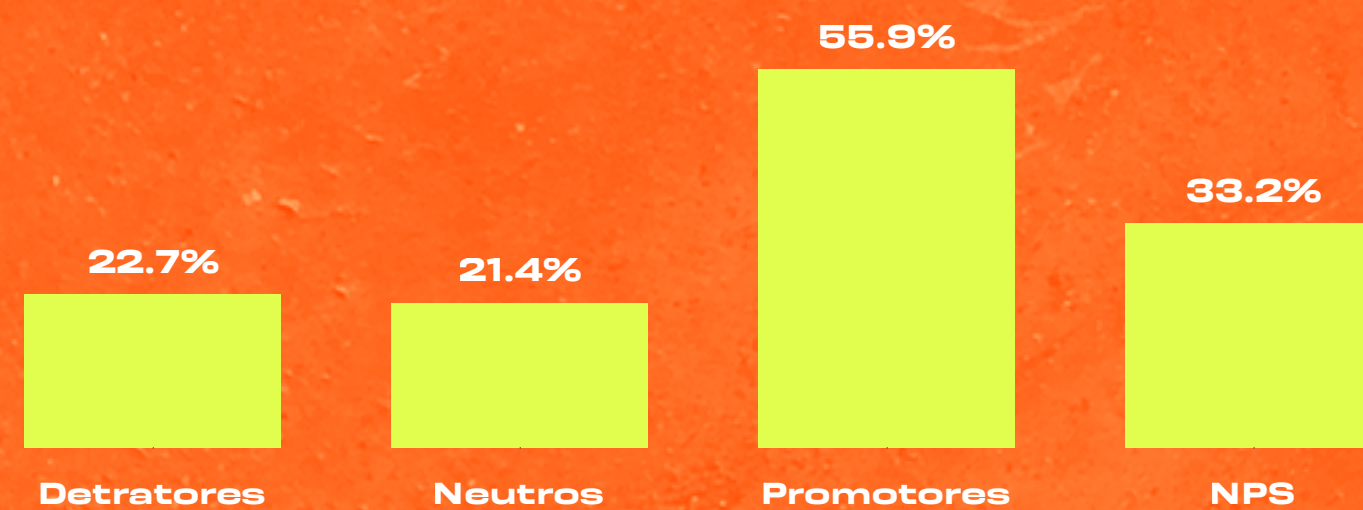

Resultados referentes a avaliação realizada ao final do 1º Semestre de 2021 dos cursos de Graduação Presencial

• Avaliação do Docente

• Avaliação do Docente Semipresencial

• Avaliação do Coordenador

• Avaliação Projetos de Extensão Curricular

• Avaliação Aulas Remotas

COMENTÁRIOS	GERAL	%	% VÁLIDO
Avaliação Positiva	57	4,7%	8,6%
Didática/ Metodologia/ Material/ Cronograma	169	13,8%	25,6%
Portal/ Site/ AVA/ Biblioteca	16	1,3%	2,4%
Dificuldades	103	8,4%	15,6%
Sugestões/ Críticas	172	14,0%	26,1%
Práticas/ Interação	101	8,2%	15,3%
AI: Crítica	35	2,9%	5,3%
Financeiro	6	0,5%	0,9%
Total Críticas	659	53,8%	100%
Não se Aplica	66	5,4%	0,0%
Avaliação Positiva	490	40,0%	0,0%
AI: Crítica	10	0,9%	0,0%
Total	1225	100%	0,0%