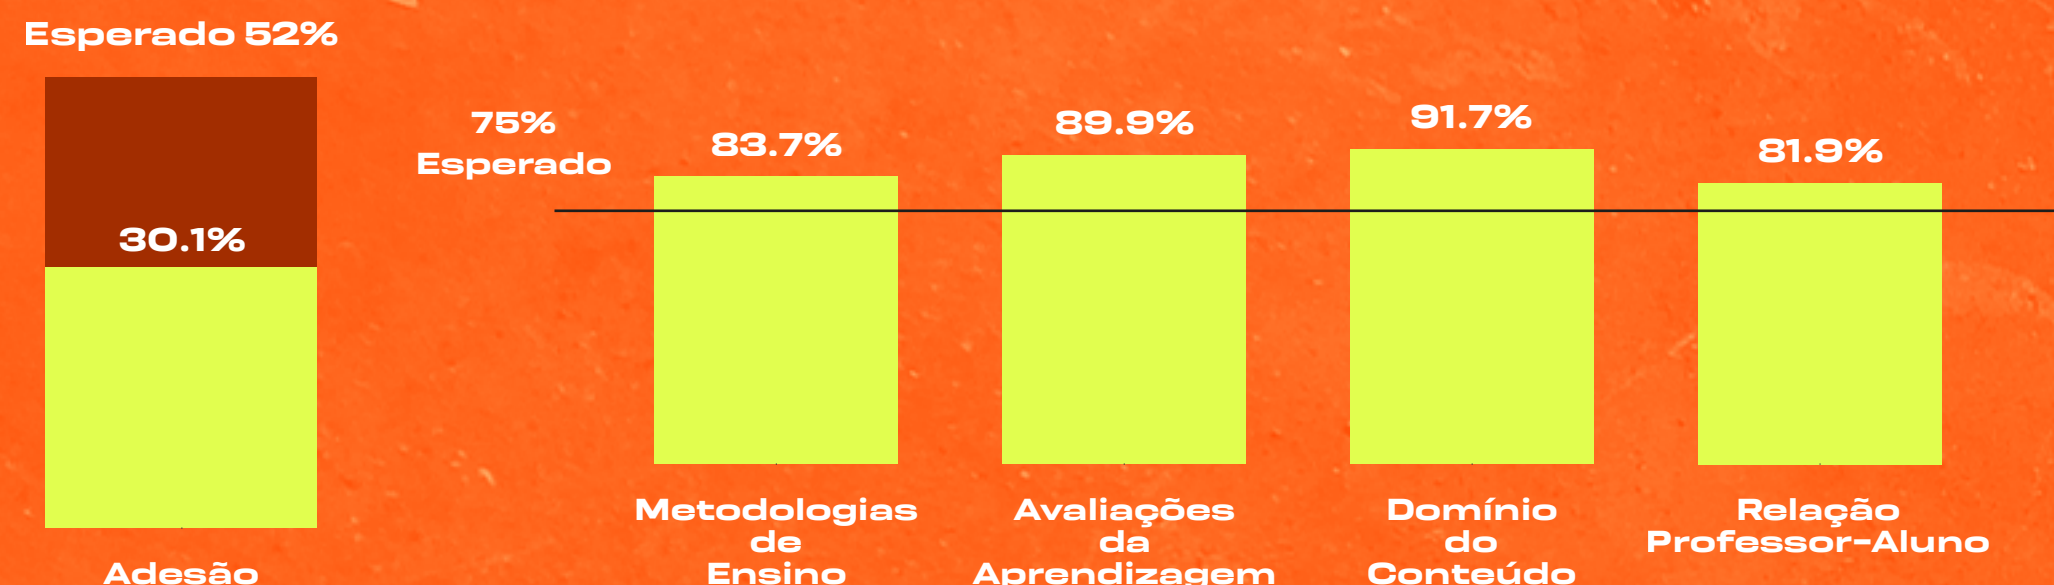

Resultados referentes a avaliação realizada ao final do 2º Semestre de 2021 dos cursos de Graduação Presencial

• Avaliação do Docente