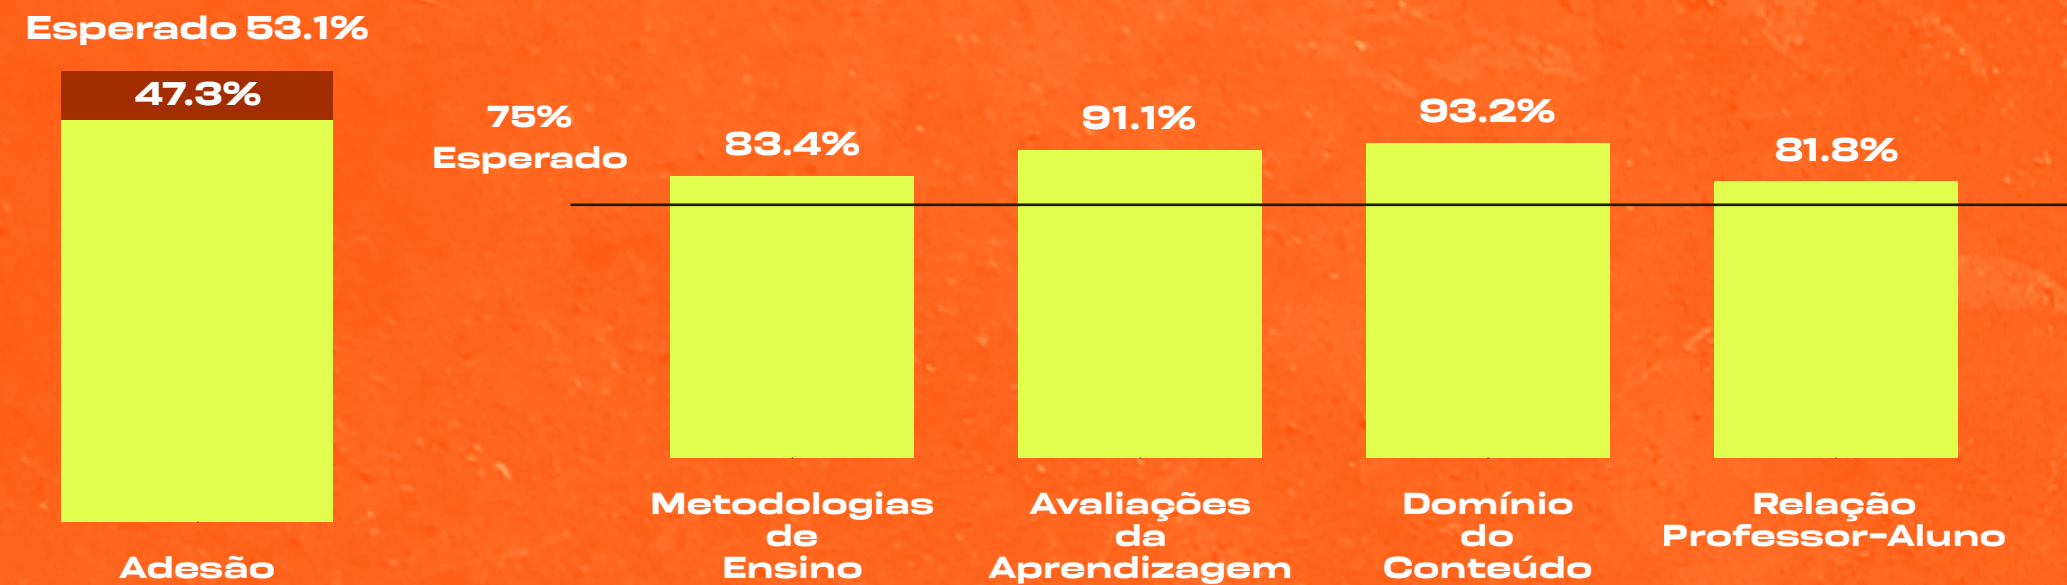

Resultados referentes a avaliação realizada ao final do 1º Semestre de 2021 dos cursos de Graduação Presencial

• Avaliação do Docente

• Avaliação do Docente Semipresencial

• Avaliação do Coordenador

• Avaliação Projetos de Extensão Curricular